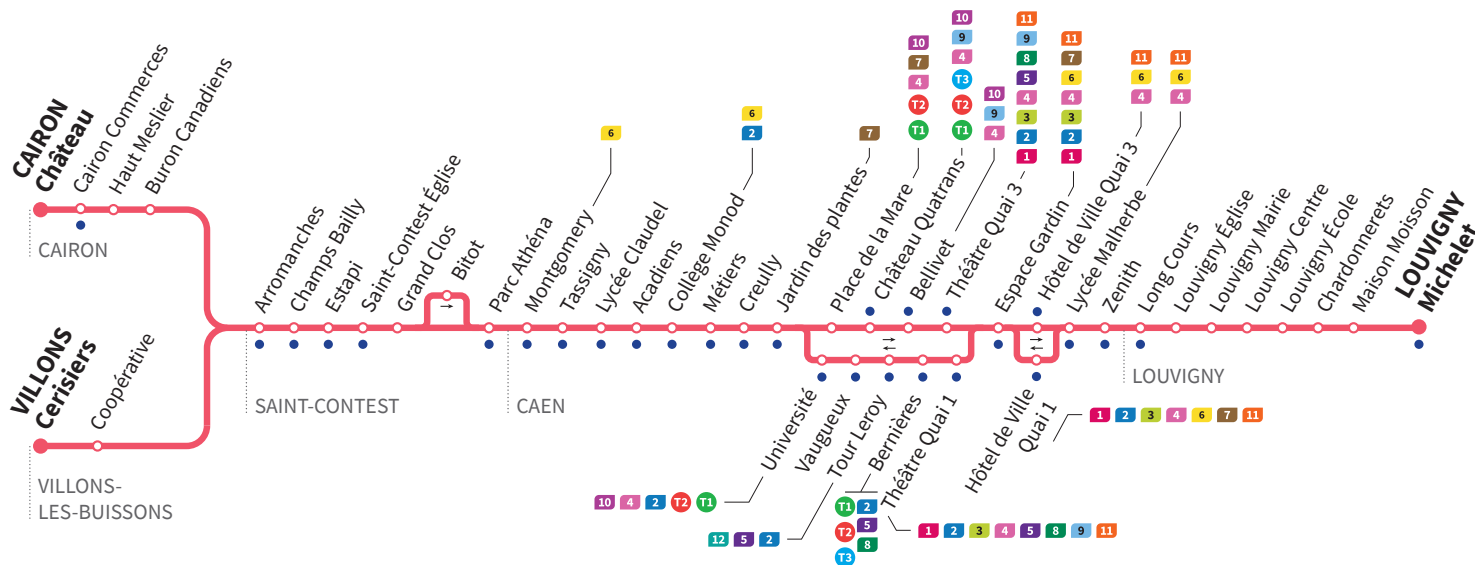

Horaires valables du lundi 29 août 2022 jusqu'au dimanche 2 juillet 2023*

Samedi Direction → LOUVIGNY - Michelet

Villons Cerisiers	6.50	-	8.05	-	9.13	-	10.23	-	11.33	-	12.43	-
Cairen Château	-	7.30	-	8.40	-	9.48	-	10.58	-	12.08	-	13.18
Arromanches	6.55	7.35	8.10	8.45	9.18	9.53	10.28	11.03	11.38	12.13	12.48	13.23
Saint-Contest Église	6.58	7.38	8.13	8.48	9.21	9.56	10.31	11.06	11.41	12.16	12.51	13.26
Parc Athéna	7.01	7.41	8.16	8.51	9.24	9.59	10.34	11.09	11.44	12.19	12.54	13.29
Collège Monod	7.04	7.44	8.19	8.54	9.28	10.03	10.38	11.13	11.48	12.23	12.58	13.33
Jardins des Plantes	7.09	7.49	8.24	8.59	9.33	10.08	10.43	11.18	11.53	12.28	13.03	13.38
Château Quatrans	7.12	7.52	8.27	9.02	9.36	10.11	10.46	11.21	11.57	12.32	13.07	13.42
Théâtre Quai 3	7.15	7.55	8.30	9.05	9.40	10.15	10.50	11.25	12.01	12.36	13.11	13.46
Lycée Malherbe	7.19	7.59	8.35	9.10	9.45	10.20	10.55	11.30	12.05	12.40	13.15	13.51
Zénith	7.20	8.00	8.36	9.11	9.46	10.21	10.56	11.31	12.06	12.41	13.16	13.52
Long Cours	7.24	8.04	8.40	9.15	9.50	10.25	11.01	11.36	12.11	12.46	13.21	13.57
Michelet	7.29	8.09	8.45	9.20	9.55	10.30	11.06	11.41	12.16	12.51	13.26	14.02

Villons Cerisiers	13.52	-	15.01	-	16.10	-	17.22	-	18.34	-	19.46	-
Cairen Château	-	14.26	-	15.36	-	16.45	-	17.57	-	19.09	-	20.21
Arromanches	13.57	14.31	15.06	15.41	16.15	16.50	17.27	18.02	18.39	19.14	19.51	20.26
Saint-Contest Église	14.00	14.34	15.09	15.44	16.18	16.53	17.30	18.05	18.42	19.17	19.54	20.29
Parc Athéna	14.03	14.37	15.12	15.47	16.21	16.56	17.33	18.08	18.45	19.20	19.56	20.31
Collège Monod	14.07	14.41	15.16	15.51	16.25	17.00	17.37	18.12	18.48	19.23	19.59	20.34
Jardins des Plantes	14.13	14.47	15.21	15.56	16.30	17.05	17.42	18.17	18.53	19.28	20.04	20.39
Château Quatrans	14.17	14.51	15.26	16.01	16.35	17.10	17.47	18.22	18.58	19.32	20.07	20.42
Théâtre Quai 3	14.21	14.56	15.31	16.06	16.41	17.16	17.52	18.27	19.03	19.36	20.11	20.46
Lycée Malherbe	14.26	15.01	15.36	16.11	16.46	17.21	17.57	18.32	19.07	19.40	20.15	20.50
Zénith	14.27	15.02	15.37	16.12	16.47	17.22	17.58	18.33	19.08	19.41	20.16	20.51
Long Cours	14.32	15.06	15.41	16.16	16.51	17.27	18.03	18.38	19.13	19.45	20.19	20.54
Michelet	14.37	15.11	15.47	16.22	16.57	17.32	18.08	18.43	19.18	19.50	20.24	20.59