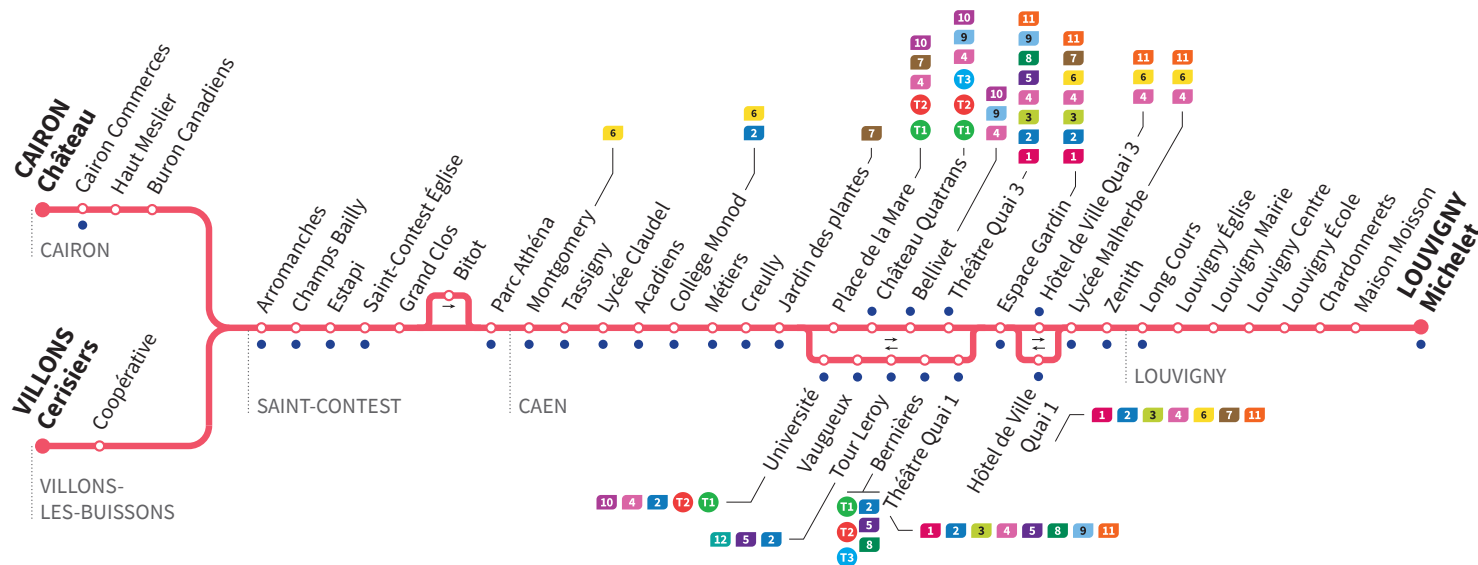

Horaires valables du lundi 29 août 2022 jusqu'au dimanche 2 juillet 2023*

VACANCES SCOLAIRES / Lundi à vendredi : Direction → CAIRON - Château / VILLONS-LES-BUISSONS - Cerisiers

Michelet	5.56	6.35	7.04	7.29	8.04	8.47	9.21	9.56	10.31	11.06	11.41
Long Cours	6.01	6.40	7.09	7.35	8.10	8.52	9.26	10.01	10.36	11.11	11.46
Zénith	6.04	6.43	7.13	7.40	8.16	8.56	9.30	10.05	10.40	11.15	11.50
Lycée Malherbe	6.06	6.45	7.15	7.42	8.18	8.58	9.32	10.07	10.42	11.17	11.52
Théâtre Quai 1	6.10	6.49	7.19	7.47	8.24	9.03	9.37	10.12	10.47	11.22	11.57
Tour Leroy	6.13	6.52	7.22	7.50	8.27	9.06	9.40	10.15	10.50	11.25	12.00
Jardins des Plantes	6.17	6.56	7.26	7.56	8.33	9.11	9.45	10.20	10.55	11.30	12.06
Collège Monod	6.22	7.01	7.32	8.03	8.40	9.18	9.51	10.26	11.01	11.36	12.12
Parc Athéna	6.25	7.04	7.36	8.07	8.44	9.21	9.54	10.29	11.04	11.39	12.15
Saint-Contest Église	6.27	7.06	7.38	8.11	8.47	9.24	9.57	10.32	11.07	11.42	12.18
Arromanches	6.30	7.09	7.41	8.14	8.50	9.27	10.00	10.35	11.10	11.45	12.21
Cairon Château	-	7.15	-	8.20	-	9.33	-	10.41	-	11.51	-
Villons Cerisiers	6.35	-	7.47	-	8.56	-	10.06	-	11.16	-	12.27