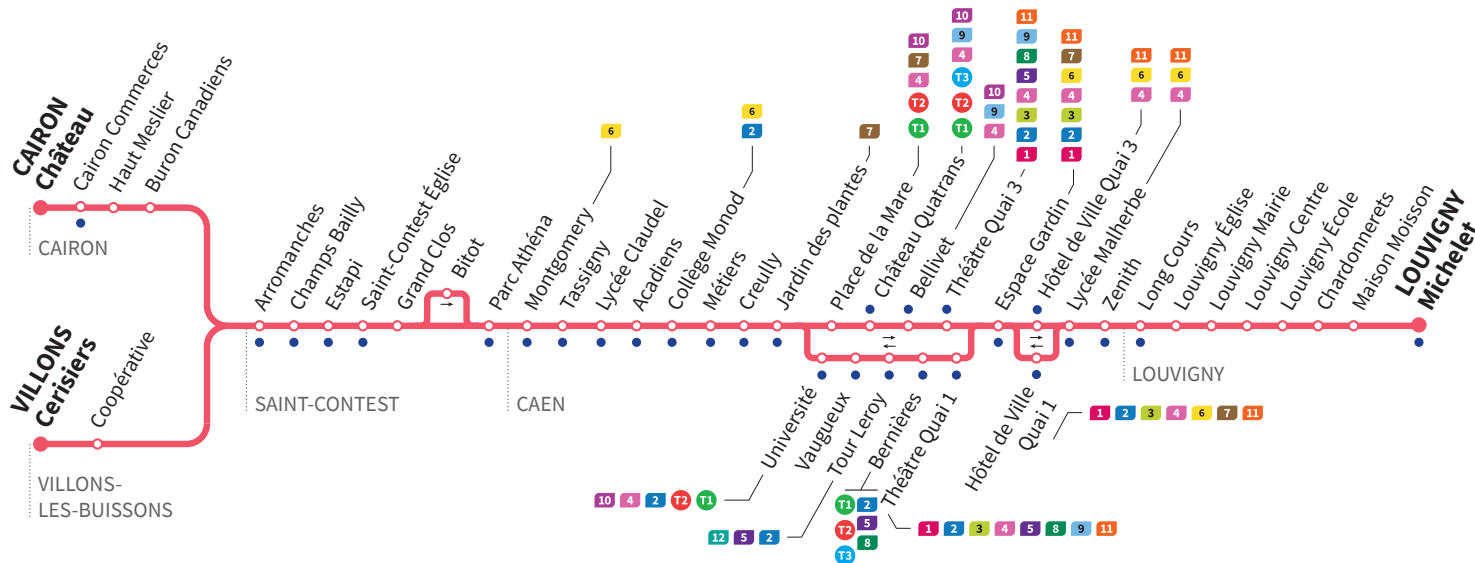

Horaires valables du lundi 29 août 2022 jusqu'au dimanche 2 juillet 2023*

VACANCES SCOLAIRES / Lundi à vendredi : Direction → LOUVIGNY - Michelet

Villons Cerisiers	5.50	-	6.52	-	7.54	-	9.04	-	10.15	-	11.25
Cairon Château	-	6.19	-	7.21	-	8.27	-	9.40	-	10.50	-
Arrromanches	5.55	6.25	6.57	7.27	8.00	8.33	9.10	9.46	10.21	10.56	11.31
Saint-Contest Église	5.58	6.28	7.00	7.30	8.03	8.36	9.13	9.49	10.24	10.59	11.34
Parc Athéna	6.01	6.31	7.03	7.33	8.06	8.40	9.17	9.52	10.27	11.02	11.37
Collège Monod	6.04	6.34	7.07	7.37	8.10	8.44	9.21	9.56	10.31	11.06	11.41
Jardins des Plantes	6.09	6.39	7.12	7.42	8.15	8.49	9.26	10.01	10.36	11.11	11.46
Château Quatrans	6.12	6.42	7.16	7.46	8.20	8.54	9.30	10.05	10.40	11.15	11.50
Théâtre Quai 3	6.15	6.45	7.20	7.50	8.25	8.59	9.35	10.10	10.45	11.20	11.55
Lycée Malherbe	6.18	6.48	7.24	7.55	8.30	9.04	9.40	10.15	10.50	11.25	12.00
Zénith	6.19	6.49	7.25	7.56	8.31	9.05	9.41	10.16	10.51	11.26	12.01
Long Cours	6.23	6.53	7.29	8.01	8.36	9.10	9.45	10.20	10.56	11.31	12.06
Michelet	6.28	6.58	7.34	8.06	8.42	9.15	9.50	10.25	11.01	11.36	12.11

HORAIRES VACANCES SCOLAIRES

Les lignes de bus circulent avec des horaires spécifiques pendant les vacances scolaires :

Toussaint : du 31 octobre au 6 novembre 2022

Noël : du 19 décembre 2022 au 1 janvier 2023

Hiver : du 13 au 26 février 2023

Printemps : du 17 au 30 avril 2023

Aucun bus ne circule le 1er mai

Villons Cerisiers	-	12.36	-	13.45	-	14.54	-	16.08	-	17.22	-	18.40	-	19.49	-	20.51
Cairon Château	12.00	-	13.11	-	14.20	-	15.31	-	16.45	-	17.59	-	19.15	-	20.18	-
Arrromanches	12.06	12.42	13.17	13.51	14.26	15.00	15.37	16.14	16.51	17.28	18.05	18.46	19.21	19.54	20.24	20.56
Saint-Contest Église	12.09	12.45	13.20	13.54	14.29	15.03	15.40	16.17	16.54	17.31	18.08	18.49	19.24	19.57	20.26	20.58
Parc Athéna	12.12	12.48	13.23	13.57	14.32	15.06	15.43	16.20	16.57	17.34	18.11	18.52	19.27	20.00	20.29	21.01
Collège Monod	12.16	12.52	13.27	14.01	14.36	15.10	15.47	16.24	17.01	17.38	18.15	18.55	19.30	20.03	20.32	21.04
Jardins des Plantes	12.21	12.57	13.32	14.06	14.41	15.15	15.52	16.29	17.06	17.44	18.21	19.00	19.35	20.08	20.37	21.09
Château Quatrans	12.25	13.01	13.36	14.10	14.45	15.20	15.57	16.34	17.11	17.49	18.26	19.04	19.39	20.11	20.40	21.12
Théâtre Quai 3	12.30	13.05	13.40	14.15	14.50	15.25	16.02	16.39	17.17	17.55	18.32	19.09	19.43	20.15	20.44	21.15
Lycée Malherbe	12.35	13.10	13.45	14.20	14.55	15.30	16.08	16.45	17.23	18.01	18.38	19.14	19.47	20.19	20.48	21.19
Zénith	12.36	13.11	13.46	14.21	14.56	15.31	16.09	16.46	17.24	18.02	18.39	19.15	19.48	20.20	20.49	21.20
Long Cours	12.41	13.16	13.50	14.25	15.01	15.36	16.14	16.51	17.29	18.07	18.43	19.19	19.52	20.24	20.52	21.23
Michelet	12.46	13.21	13.56	14.31	15.06	15.41	16.19	16.56	17.35	18.13	18.49	19.24	19.57	20.29	20.57	21.28