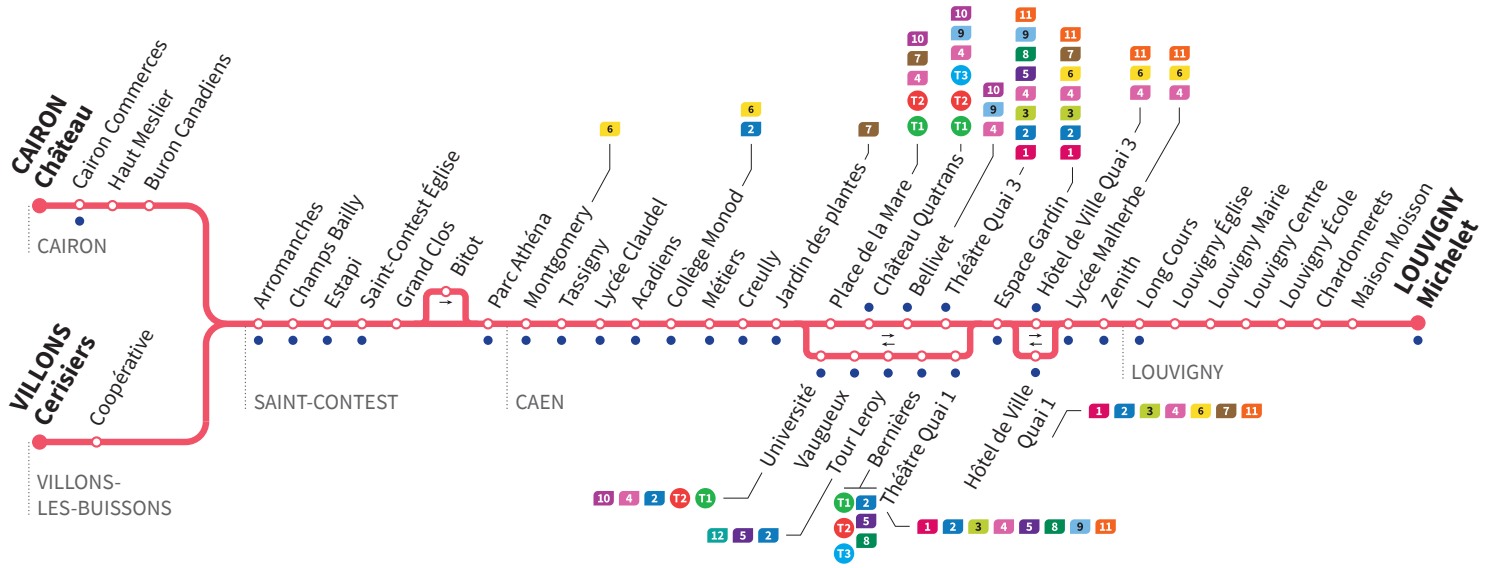

Horaires valables du lundi 29 août 2022 jusqu'au dimanche 2 juillet 2023*

Samedi Direction → CAIRON - Château / VILLONS-LES-BUISSONS - Cerisiers

Michelet	7.01	7.45	8.20	8.54	9.29	10.04	10.39	11.14	11.49	12.24	12.59	13.34
Long Cours	7.06	7.50	8.25	8.59	9.34	10.09	10.44	11.19	11.54	12.29	13.04	13.39
Zénith	7.09	7.53	8.28	9.03	9.38	10.13	10.48	11.23	11.58	12.33	13.08	13.43
Lycée Malherbe	7.11	7.55	8.30	9.05	9.40	10.15	10.50	11.25	12.00	12.35	13.10	13.45
Théâtre Quai 1	7.15	8.00	8.35	9.10	9.45	10.20	10.55	11.30	12.05	12.40	13.15	13.50
Tour Leroy	7.18	8.03	8.38	9.13	9.48	10.23	10.58	11.33	12.08	12.43	13.18	13.53
Jardins des Plantes	7.22	8.07	8.42	9.17	9.52	10.28	11.03	11.39	12.14	12.48	13.23	13.58
Collège Monod	7.26	8.12	8.47	9.22	9.57	10.34	11.09	11.45	12.20	12.54	13.29	14.04
Parc Athéna	7.29	8.15	8.50	9.25	10.00	10.37	11.12	11.48	12.23	12.57	13.32	14.07
Saint-Contest Église	7.31	8.17	8.52	9.27	10.02	10.40	11.15	11.50	12.25	13.00	13.35	14.10
Arromanches	7.34	8.20	8.55	9.30	10.05	10.43	11.18	11.53	12.28	13.03	13.38	14.13
CAIRON Château	-	8.25	-	9.35	-	10.48	-	11.58	-	13.08	-	14.18
Villons Cerisiers	7.39	-	9.00	-	10.10	-	11.23	-	12.33	-	13.43	-

Michelet	14.08	14.43	15.18	15.52	16.28	17.03	17.39	18.14	18.49	19.26	20.01	20.36
Long Cours	14.13	14.48	15.23	15.57	16.33	17.08	17.44	18.19	18.54	19.31	20.06	20.41
Zénith	14.18	14.53	15.28	16.02	16.38	17.12	17.48	18.23	18.58	19.34	20.09	20.44
Lycée Malherbe	14.20	14.55	15.30	16.04	16.40	17.14	17.50	18.25	19.00	19.36	20.11	20.46
Théâtre Quai 1	14.25	15.00	15.35	16.09	16.45	17.19	17.55	18.30	19.05	19.40	20.15	20.50
Tour Leroy	14.28	15.03	15.38	16.12	16.48	17.23	17.59	18.34	19.08	19.43	20.18	20.53
Jardins des Plantes	14.34	15.09	15.44	16.18	16.54	17.29	18.05	18.40	19.14	19.49	20.22	20.57
Collège Monod	14.39	15.14	15.49	16.23	16.59	17.36	18.12	18.47	19.20	19.54	20.27	21.02
Parc Athéna	14.43	15.18	15.53	16.27	17.03	17.39	18.15	18.50	19.23	19.57	20.30	21.05
Saint-Contest Église	14.45	15.20	15.55	16.30	17.06	17.42	18.18	18.53	19.26	20.00	20.32	21.07
Arromanches	14.48	15.23	15.58	16.34	17.10	17.46	18.22	18.57	19.30	20.04	20.35	21.10
CAIRON Château	-	15.28	-	16.39	-	17.51	-	19.02	-	20.09	-	21.15
Villons Cerisiers	14.53	-	16.03	-	17.15	-	18.27	-	19.35	-	20.40	-