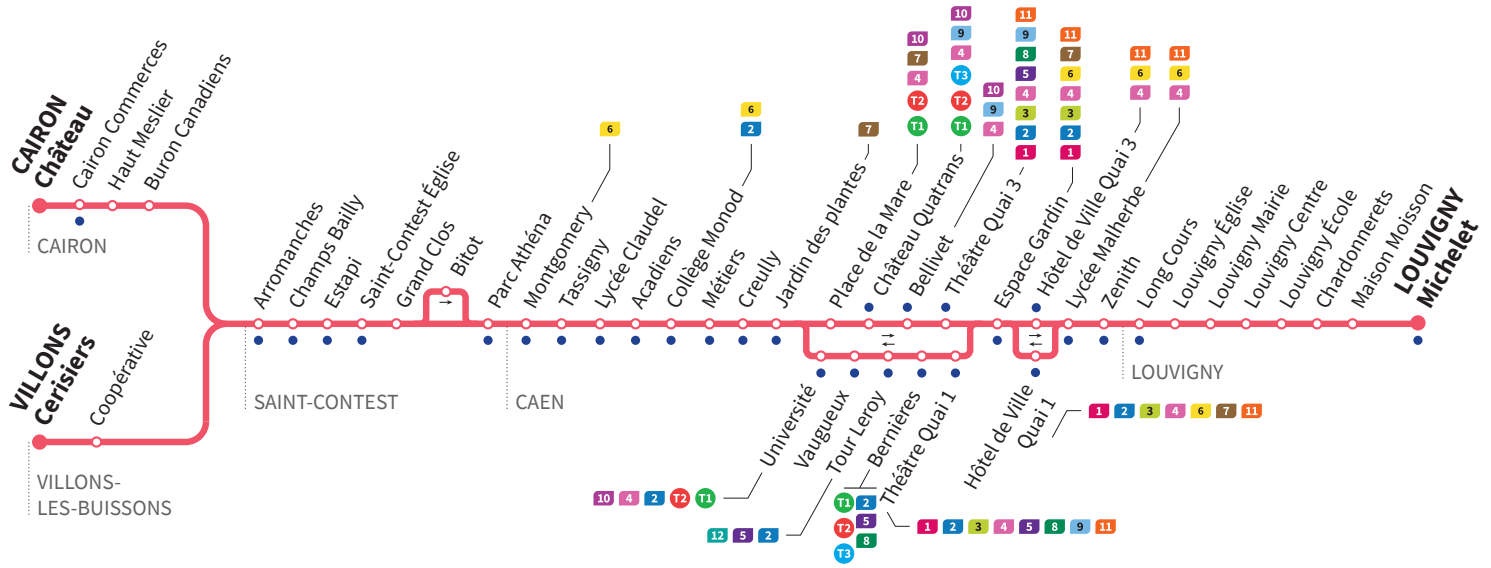

Horaires valables du lundi 29 août 2022 jusqu'au dimanche 2 juillet 2023*

Lundi à vendredi Direction → LOUVIGNY - Michelet

Retrouvez les horaires en période de vacances scolaires p.6

Villons Cerisiers	5.49	-	6.47	-	7.42	-	8.45	-	9.31	-	10.21	-	11.11	-	12.00	-	12.50	-
Cairaon Château	-	6.17	-	7.15	-	8.13	-	9.07	-	9.56	-	10.46	-	11.36	-	12.25	-	13.15
Arrormanches	5.54	6.22	6.52	7.20	7.48	8.19	8.51	9.13	9.37	10.02	10.27	10.52	11.17	11.42	12.06	12.31	12.56	13.21
Saint-Contest Église	5.57	6.25	6.55	7.24	7.52	8.23	8.55	9.16	9.40	10.05	10.30	10.55	11.20	11.45	12.09	12.34	12.59	13.24
Parc Athéna	6.00	6.28	6.58	7.27	7.55	8.27	8.59	9.20	9.43	10.08	10.33	10.58	11.23	11.48	12.12	12.37	13.02	13.27
Collège Monod	6.03	6.31	7.02	7.31	7.59	8.31	9.03	9.24	9.47	10.12	10.37	11.02	11.27	11.52	12.17	12.42	13.07	13.32
Jardins des Plantes	6.09	6.37	7.08	7.38	8.06	8.38	9.09	9.30	9.53	10.18	10.43	11.08	11.33	11.58	12.23	12.48	13.13	13.38
Château Quatrans	6.12	6.40	7.12	7.42	8.11	8.43	9.13	9.34	9.57	10.22	10.47	11.12	11.37	12.02	12.27	12.52	13.17	13.42
Théâtre Quai 3	6.15	6.43	7.16	7.47	8.16	8.48	9.18	9.39	10.02	10.27	10.52	11.17	11.42	12.07	12.32	12.57	13.22	13.47
Lycée Malherbe	6.18	6.46	7.20	7.52	8.21	8.53	9.23	9.44	10.07	10.32	10.57	11.22	11.47	12.12	12.37	13.02	13.27	13.52
Zénith	6.19	6.47	7.21	7.53	8.22	8.54	9.24	9.45	10.08	10.33	10.58	11.23	11.48	12.13	12.38	13.03	13.28	13.53
Long Cours	6.23	6.51	7.25	7.58	8.27	8.59	9.29	9.50	10.13	10.38	11.03	11.28	11.53	12.18	12.43	13.08	13.32	13.57
Michelet	6.28	6.56	7.30	8.03	8.33	9.05	9.34	9.55	10.18	10.43	11.08	11.33	11.58	12.23	12.48	13.13	13.37	14.03

*Sous réserve de modification. Horaires théoriques sous réserve des conditions de circulation.

Horaires valables du lundi 29 août 2022 jusqu'au dimanche 2 juillet 2023*

Lundi à vendredi : Direction → CAIRON - Château / VILLONS-LES-BUISSONS - Cerisiers