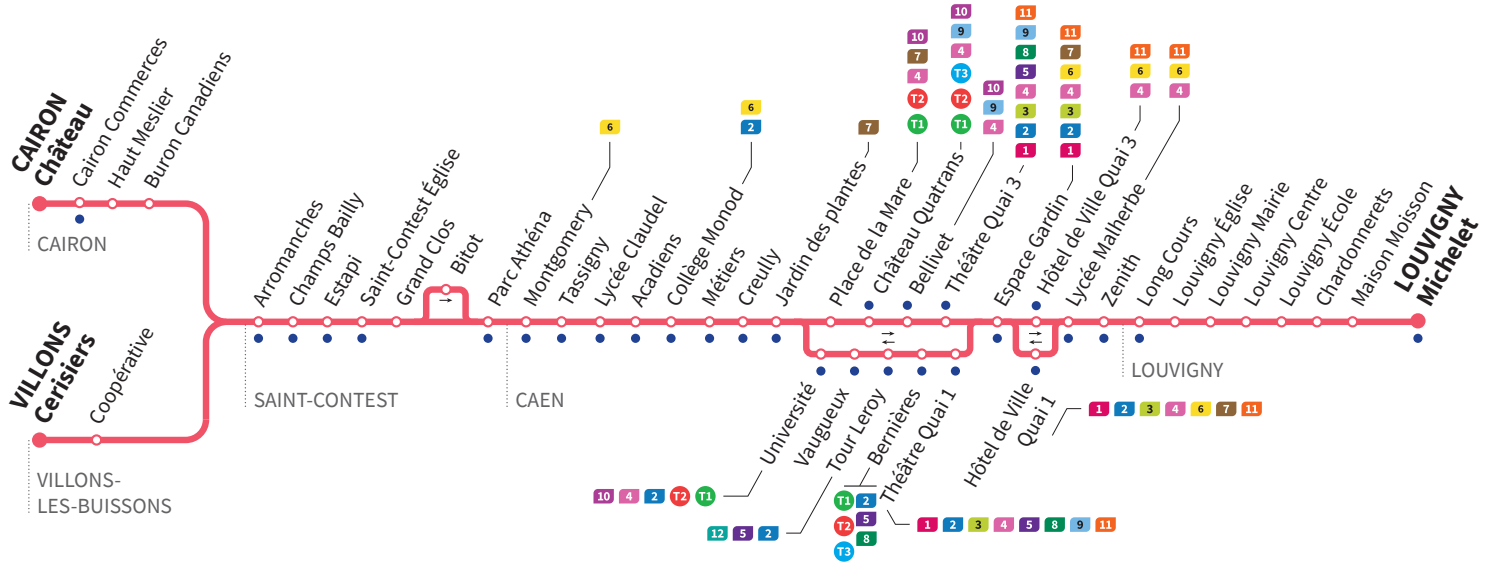

Horaires valables du lundi 29 août 2022 jusqu'au dimanche 2 juillet 2023*

Lundi à vendredi Direction → LOUVIGNY - Michelet

Retrouvez les horaires en période de vacances scolaires p.6

Villons Cerisiers	5.49	-	6.47	-	7.42	-	8.45	-	9.31	-	10.21	-	11.11	-	12.00	-	12.50	-
Cairaon Château	-	6.17	-	7.15	-	8.13	-	9.07	-	9.56	-	10.46	-	11.36	-	12.25	-	13.15
Arrormanches	5.54	6.22	6.52	7.20	7.48	8.19	8.51	9.13	9.37	10.02	10.27	10.52	11.17	11.42	12.06	12.31	12.56	13.21
Saint-Contest Église	5.57	6.25	6.55	7.24	7.52	8.23	8.55	9.16	9.40	10.05	10.30	10.55	11.20	11.45	12.09	12.34	12.59	13.24
Parc Athéna	6.00	6.28	6.58	7.27	7.55	8.27	8.59	9.20	9.43	10.08	10.33	10.58	11.23	11.48	12.12	12.37	13.02	13.27
Collège Monod	6.03	6.31	7.02	7.31	7.59	8.31	9.03	9.24	9.47	10.12	10.37	11.02	11.27	11.52	12.17	12.42	13.07	13.32
Jardins des Plantes	6.09	6.37	7.08	7.38	8.06	8.38	9.09	9.30	9.53	10.18	10.43	11.08	11.33	11.58	12.23	12.48	13.13	13.38
Château Quatrans	6.12	6.40	7.12	7.42	8.11	8.43	9.13	9.34	9.57	10.22	10.47	11.12	11.37	12.02	12.27	12.52	13.17	13.42
Théâtre Quai 3	6.15	6.43	7.16	7.47	8.16	8.48	9.18	9.39	10.02	10.27	10.52	11.17	11.42	12.07	12.32	12.57	13.22	13.47
Lycée Malherbe	6.18	6.46	7.20	7.52	8.21	8.53	9.23	9.44	10.07	10.32	10.57	11.22	11.47	12.12	12.37	13.02	13.27	13.52
Zénith	6.19	6.47	7.21	7.53	8.22	8.54	9.24	9.45	10.08	10.33	10.58	11.23	11.48	12.13	12.38	13.03	13.28	13.53
Long Cours	6.23	6.51	7.25	7.58	8.27	8.59	9.29	9.50	10.13	10.38	11.03	11.28	11.53	12.18	12.43	13.08	13.32	13.57
Michelet	6.28	6.56	7.30	8.03	8.33	9.05	9.34	9.55	10.18	10.43	11.08	11.33	11.58	12.23	12.48	13.13	13.37	14.03

*Sous réserve de modification. Horaires théoriques sous réserve des conditions de circulation.

Horaires valables du lundi 29 août 2022 jusqu'au dimanche 2 juillet 2023*

Lundi à vendredi : Direction → CAIRON - Château / VILLONS-LES-BUISSONS - Cerisiers